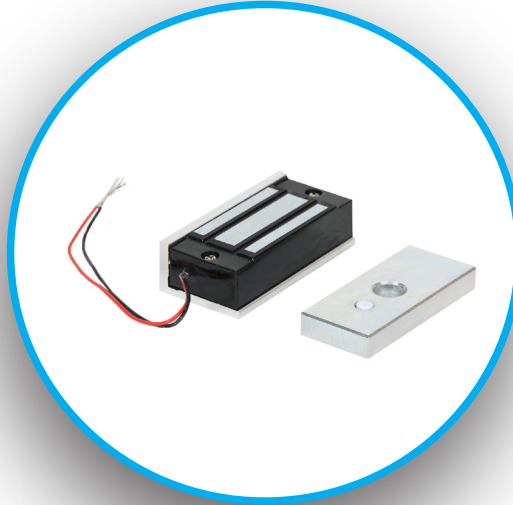

K 60 M MANYETİK KİLİT

- 60 kg. Çekme Gücü
- Fail Safe
(Enerji Yokken Açık)
- DC 12 V

Manyetik Kilitler, bina girişleri, ofis kapıları gibi güvenlik isteyen tüm kapılarda kullanılmaktadır. Uzaktan kumanda, şifreli ünite, buton ve hareket sensörleri ile kolaylıkla kontrol edilebilmektedir. Elektronik tabanlı olarak üretilen bu sistemler giriş kapısında kontrolü sağlamaktadır. Mıknatısa benzer bir sistemle çalışan bu ürünler, devreye girmek için elektriğe ihtiyaç duymaktadırlar. Elektrik verildiği zaman sistem üzerindeki plakalar mıknatıs görevi görür ve karşılığında yer alan metali yüksek çekim gücüyle çeker ve tutar. Mıknatısa elektrik verilmediği zaman çekim kuvveti de yok olmaktadır. Şirketlerin seçimlerine göre, 60 kg, 180 kg, 280 kg ve 500 kg biçiminde farklı tutma ve taşıyabilme kapasiteleri bulunmaktadır.